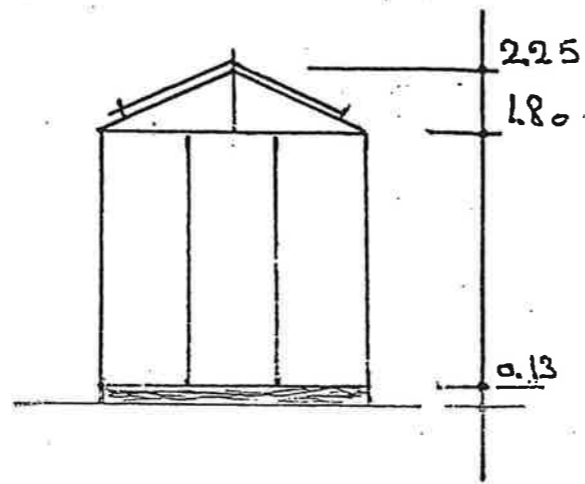

VOORAANZICHT

ACHTERAANZICHT

LINKERZIJAANZICHT

RECHTERZIJAANZICHT

SITUATIE SCHAAL 1 : 200

VOORZIJD
PLATTEGROND

LINKERZIJD

OPMERKINGEN		MATERIAAL	TUINGROEP	TUINN.R.	BOND v. VOLKSTUINDERS	
					GOEDGEKEURD	DATUM
	WANDEN					
	KOZIJNEN		BOUWCOMM.	DATUM	1	
NAAM	RAMEN/DEUREN		1		2	
SCHAAL	1 : 50	DAK	2	3	3	