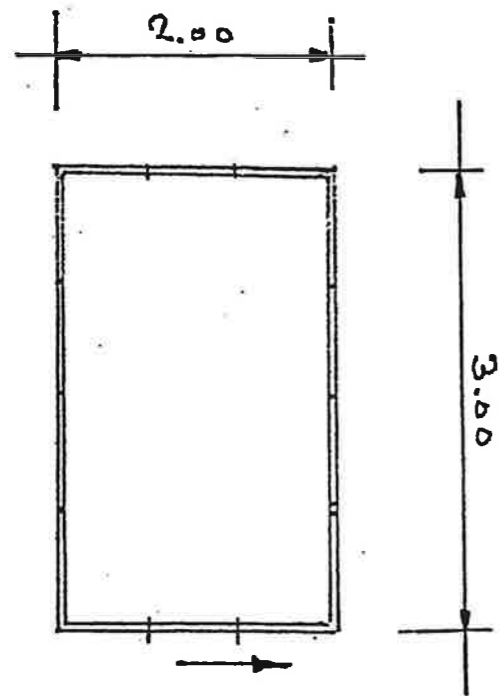

VOORAANZICHT

ACHTERAANZICHT

LINKERZIJAANZICHT

RECHTERZIJAANZICHT

SITUATIE SCHAAL 1 : 200

VOORZIJD
PLATTEGROND

LINKERZIJD

OPMERKINGEN		MATERIAAL	TUINGROEP	TUINN.R.	BOND v. VOLKSTUINDERS	
					GOEDGEKEURD	DATUM
	WANDEN					
	KOZIJNEN		BOUWCOMM.	DATUM	1	
NAAM	RAMEN/DEUREN		1		2	
SCHAAL	1 : 50	DAK	2	3	3	