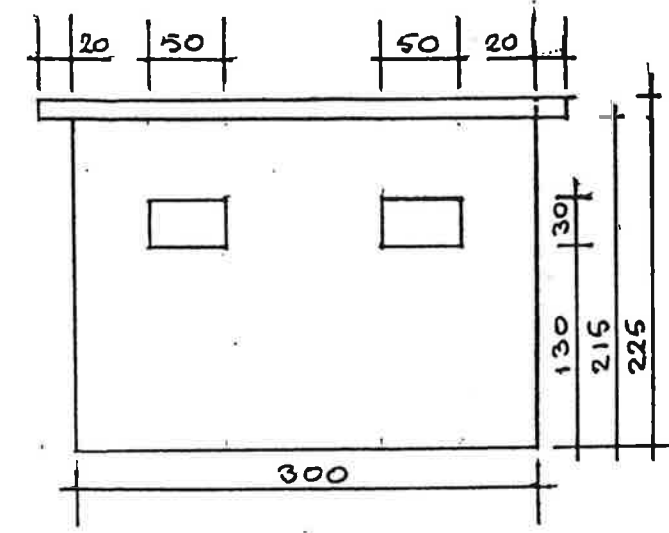

VOORAANZICHT

ACHTERAANZICHT

LINKERZIJAANZICHT

PLATTEGROND

RECHTERZIJAANZICHT

SITUATIE SCHAAL 1 : 200

OPMERKINGEN		MATERIAAL		TUINGROEP	TUINNR.	BOND v. VOLKSTUINDERS	
		WANDEN ENZ.	KAP			GOEDGEKEURD	DATUM
				BOUWCOMM.	DATUM	1	
NAAM				1		2	
SCHAAL	1 : 50			2	3	3	