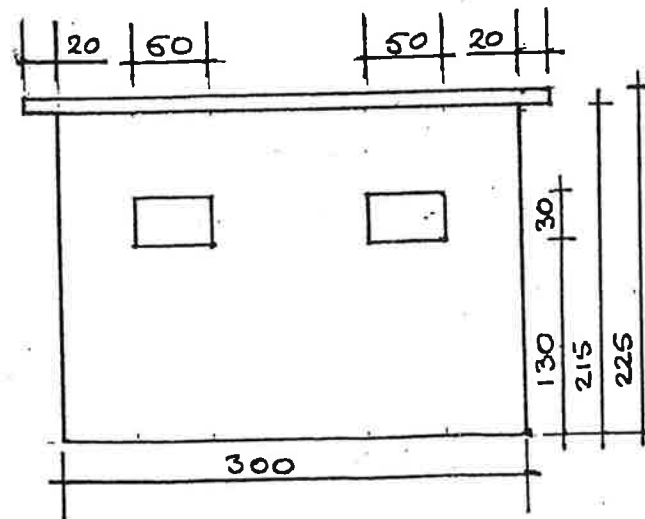

VOORAANZICHT

ACHTERAANZICHT

LINKERZIJAANZICHT

PLATTEGROND

RECHTERZIJAANZICHT

SITUATIE SCHAAL 1 : 200

OPMERKINGEN		MATERIAAL		TUINGROEP	TUINNR.	BOND v. VOLKSTUINDERS	
		WANDEN ENZ.	KAP			GOEDGEKEURD	DATUM
				BOUWCOMM.	DATUM	1	
NAAM				1		2	
SCHAAL	1 : 50			2	3	3	