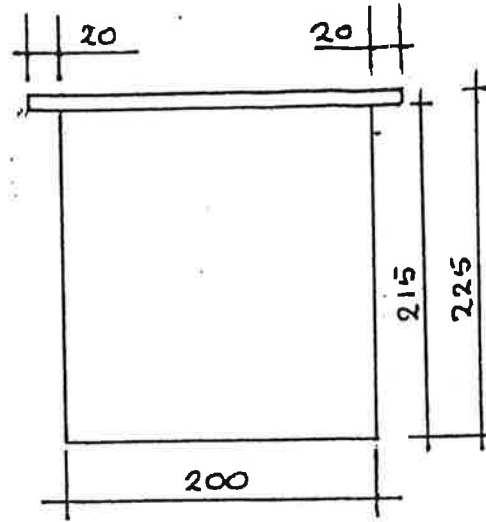

VOORAANZICHT

ACHTERAANZICHT

LINKERZIJAANZICHT

PLATTEGROND

RECHTERZIJAANZICHT

SITUATIE SCHAAL 1 : 200

OPMERKINGEN		MATERIAAL		TUINGROEP	TUINNR.	BOND v. VOLKSTUINDERS	
		WANDEN ENZ.	KAP			GOEDGEKEURD	DATUM
				BOUWCOMM.	DATUM	1	
NAAM				1		2	
SCHAAL	1 : 50			2	3	3	