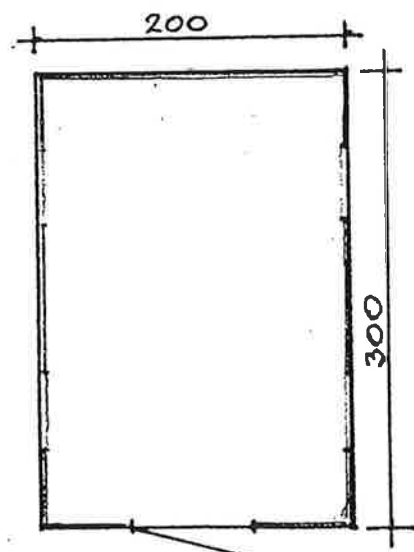

VOORAANZICHT

ACHTERAANZICHT

LINKERZIJAANZICHT

PLATTEGROND

RECHTERZIJAANZICHT

SITUATIE SCHAAL 1 : 200

OPMERKINGEN		MATERIAAL		TUINGROEP	TUINNR.	BOND v. VOLKSTUINDERS	
		WANDEN ENZ.	KAP			GOEDGEKEURD	DATUM
				BOUWCOMM.	DATUM	1	
NAAM				1		2	
SCHAAL	1 : 50			2	3	3	